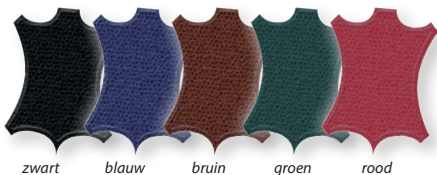

Starlight® Flex

Door ziekte, groei of bijvoorbeeld na een operatie kan de vorm van het hoofd veranderen.

De Starlight® Flex is door de innovatieve constructie op vele manieren verstelbaar en kan hierdoor precies aangepast worden aan de maat van de gebruiker.

De keuze van materialen zorgt ervoor dat de kans op verwonding van de gebruiker tot een minimum wordt beperkt.

De Starlight Flex is uitgevoerd in hoogwaardig Full-grain leer, geverfd zonder schadelijke stoffen.

Accessoires:

- Kinbescherming
- Voorhoofdbescherming
- Zonneklep
- Gesloten bovenkant
- Oorbescherming
- Fixlocksluiting, klittenbandsluiting
- Magneetsluiting incl sleutel
- Versterkte doorngesp

Starlight® Flex
Basismodel