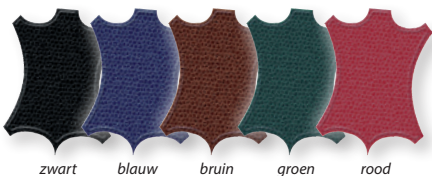

zwart blauw bruin groen rood